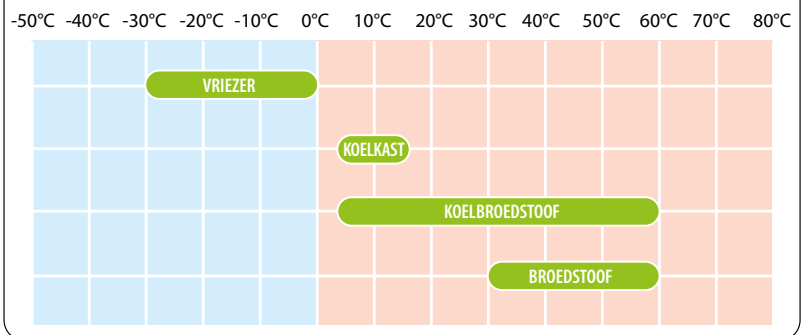

TEMPERATUURBEREIK BRONSON ATMOSPHERE SERIE

TECHNISCHE SPECIFICATIES

ATMOSPHERE BROEDSTOVEN

Algemeen		AI 600	AI 1400	AI 2x 250	AI 3x 170
Volume	L	600	1400	2x250	3x170
Externe afmetingen	mm	826x746x2025	1650x753x2025	826x746x2025	826x746x2325
Inwendige afmetingen	mm	695x575x1503	(2x) 695x575x1503	(2x) 695x590x643	(3x) 695x540x453
Exterieur		RVS-witgemoffeld	RVS-witgemoffeld	RVS-witgemoffeld	RVS-witgemoffeld
Interieur		RVS-304	RVS-304	RVS-304	RVS-304
Aantal deuren		1	2	2	3
Gewicht	kg	124	220	136	154
Temperatuur					
Instelbaar	°C	Omg. temp + 7 tot +60	Omg. temp + 7 tot +60	Omg. temp + 7 tot +60	Omg. temp + 7 tot +60
Temperatuur fluctuatie	°C	≤0,15°C	≤0,15°C	≤0,15°C	≤0,15°C
Temperatuur nauwkeurigheid	°C	≤0,5°C	≤0,5°C	≤0,5°C	≤0,5°C

De specificaties zijn met grote zorgvuldigheid samengesteld maar hieruit mogen geen rechten ontleend worden.