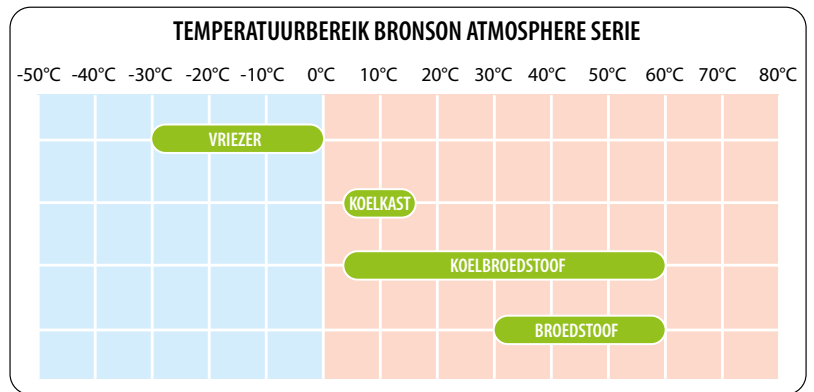

# ATMOSPHERE STOVENWAND

Een Bronson Atmosphere stovenwand belichaamt robuustheid, nauwkeurige temperatuurregeling en betrouwbaarheid.

Door o.a. een solide constructie en nauwkeurige temperatuurbeheersing biedt een Atmosphere stovenwand een centraal punt en een gecontroleerde omgeving voor diverse toepassingen in laboratoria en onderzoeksinstituten.

# INWENDIGE LUCHTCIRCULATIE

Een Bronson Atmosphere stovenwand wordt opgebouwd uit (koel)broedstoven, koelkasten en/of vriezers en beschikken o.a. over een uniek Inwendig Lucht-circulatie Systeem (ILS) met een druk-achterwand en aanzuigplafond, inclusief speciale luchtuitlaat sleuven.